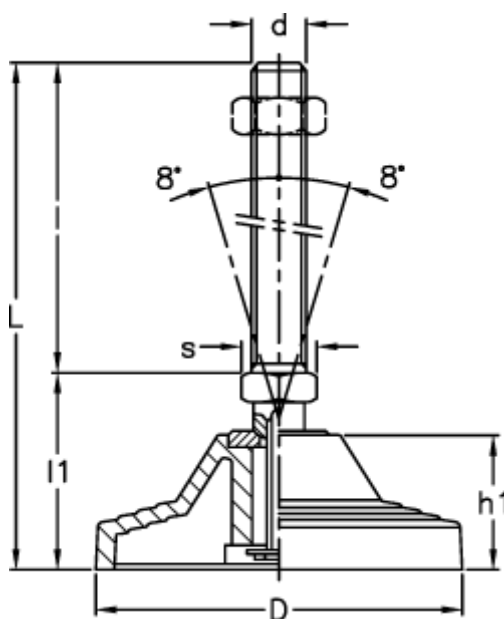

Varenummer: 2310306931
Beskrivelse: E+G Stilleben med gevind
LV.A-125-ACV-M24x136

Mål

d	= M24
D	= 125
h	= 45
l	= 136
L	= 200
l1	= 64
Max. belastning (N)	= 40000
s	= 24